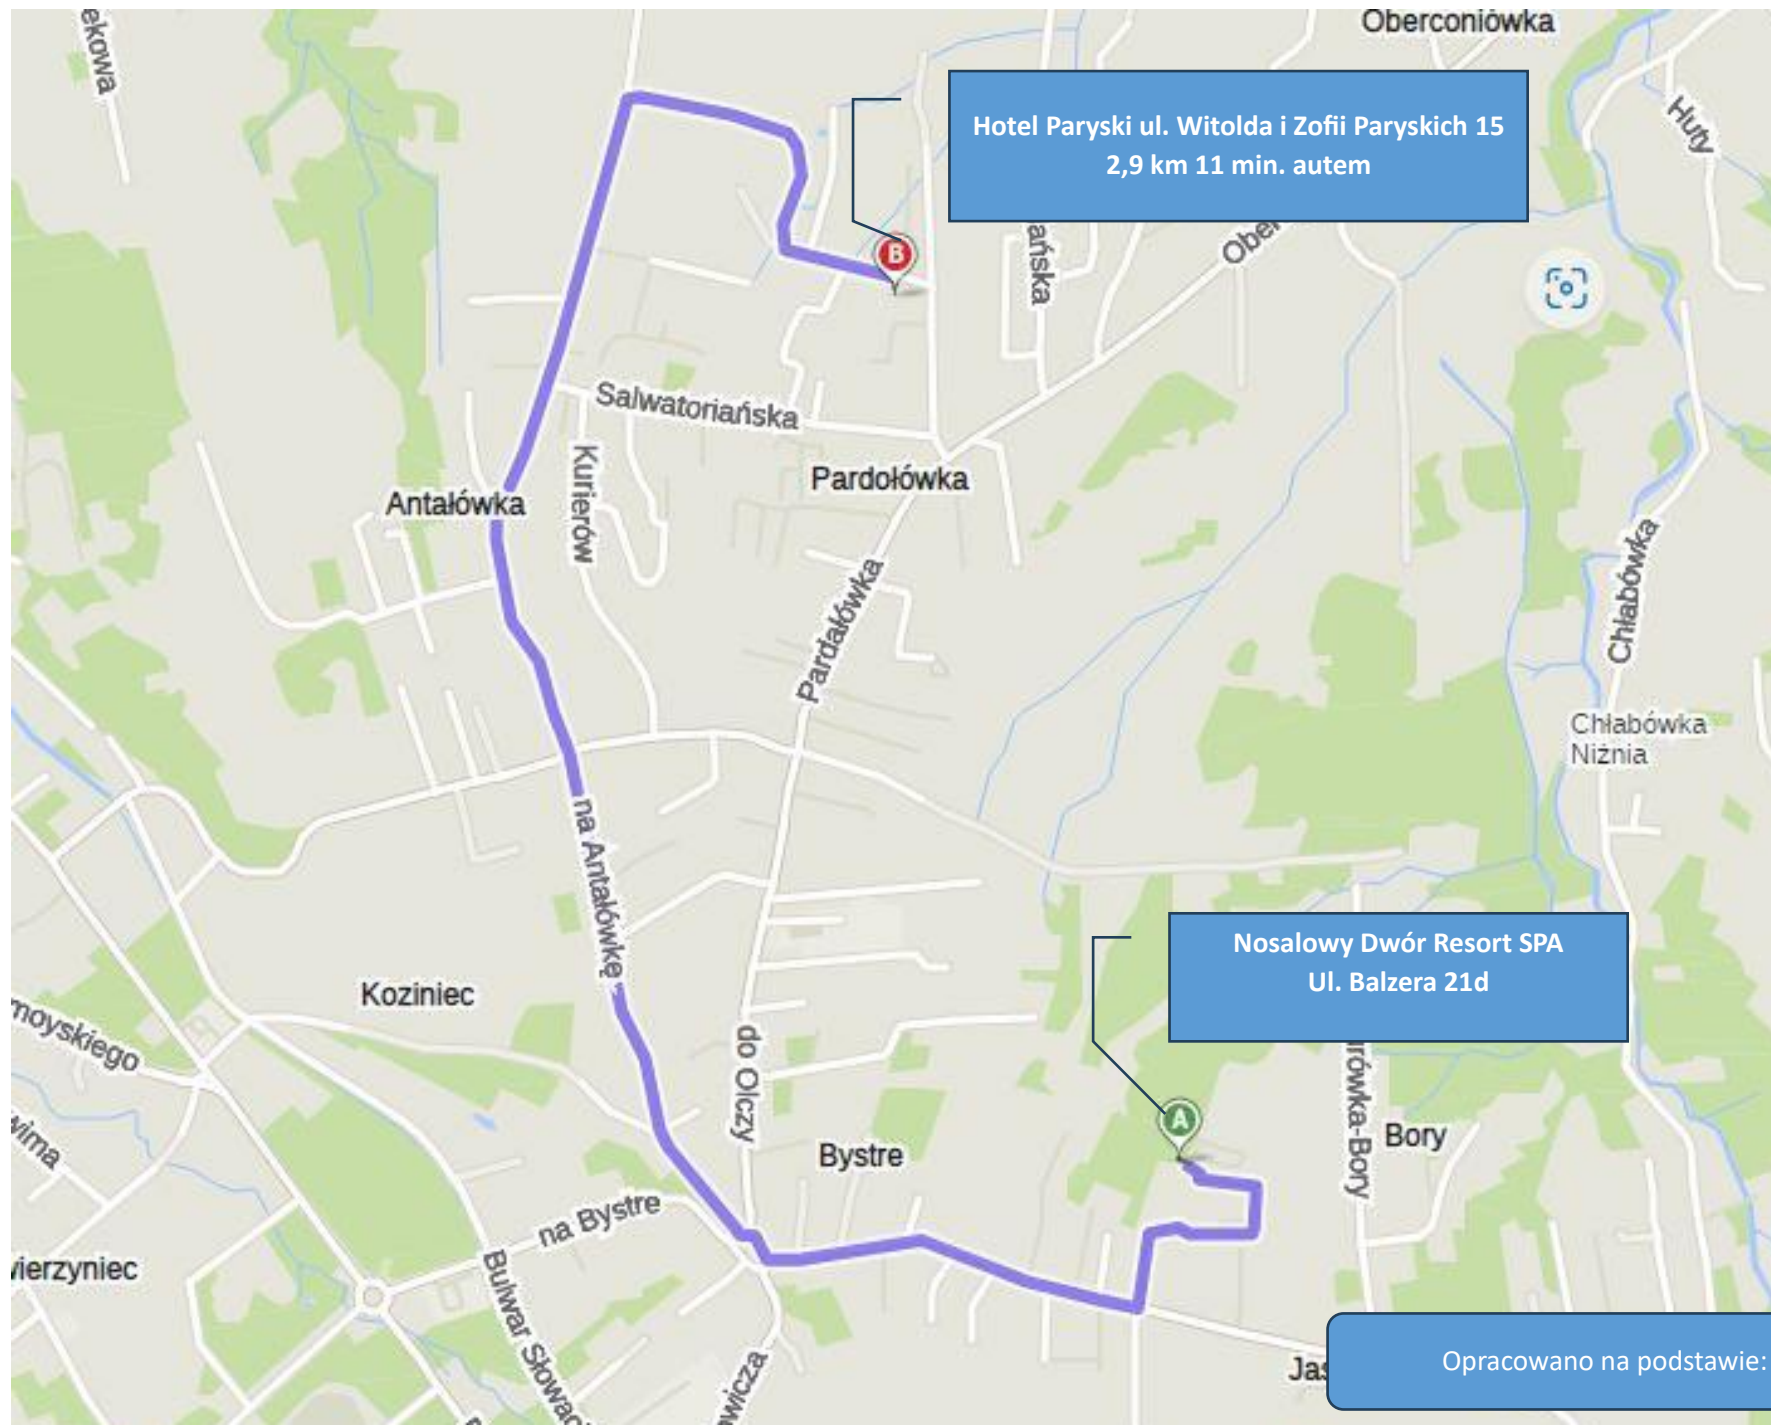

Nosalowy Dwór Resort SPA
Ul. Balzera 21d

Hotel Nosal ul.
Jaszczurówka Bory 9c
950m; 5 min autem

Gold Hotel ul. Balzera 35
740m; 4 min autem

Hotel Paryski ul. Witolda i Zofii Paryskich 15
2,9 km 11 min. autem

Nosalowy Dwór Resort SPA
Ul. Balzera 21d

Opracowano na podstawie: Mapa.targeo.pl